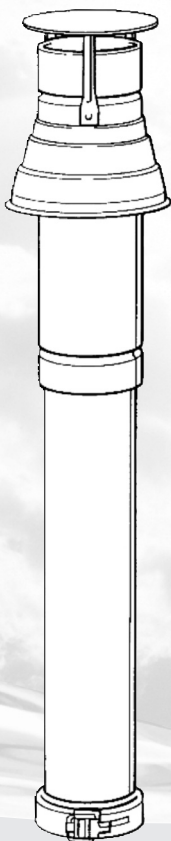

# FASTflo Flue Options

WH – Non Condensing

### Horizontal Flue

B324 – WH42/56 Non Condensing

Complete Kit comprising:

|         |                                  |
|---------|----------------------------------|
| 5136898 | Horizontal Flue Ski Boot Adaptor |
| E205    | 90° Elbow                        |
| E236    | Horizontal Terminal              |