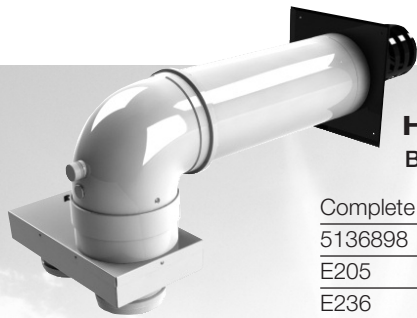

### Horizontal Flue

B324 – WH42/56 Non Condensing

Complete Kit comprising:

|         |                                  |
|---------|----------------------------------|
| 5136898 | Horizontal Flue Ski Boot Adaptor |
| E205    | 90° Elbow                        |
| E236    | Horizontal Terminal              |